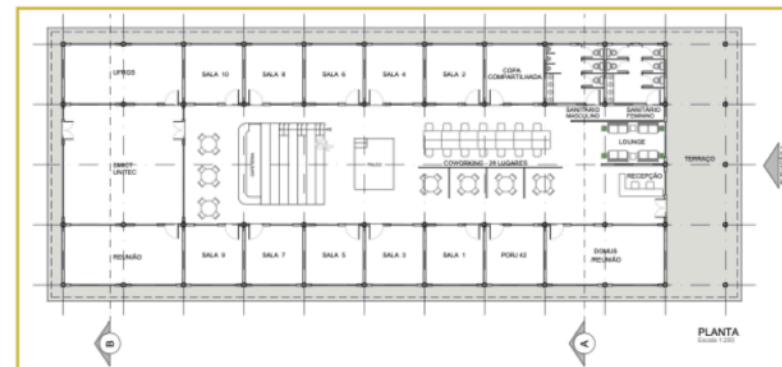

Projetos Estratégicos de INOVAÇÃO

Incubadora Unitec Gravataí

O Programa +Startups: Rede Unitec de Incubadoras locais é uma parceria entre a Unidade de Inovação e Tecnologia (Unitec), do Parque Tecnológico São Leopoldo (Tecnosinos) e a Prefeitura de Gravataí-SMICT.

Um ecossistema inovador, já nascente

Incubadora (funcionamento em DEZ/2021):

10 startups em espaço individual

Até 30 startups em espaço coworking

Gestão a cargo da Unitec IAD – Certificada Cerne nível 4

Aceleradora Ventiur e seus Fundos de aceleração